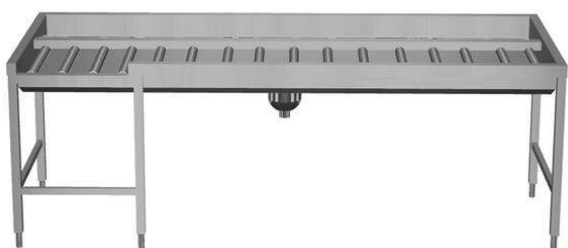

### Tavolo di sbarazzo manuale per 5 cesti con vasca, connessione frontale, da sinistra a destra

ARTICOLO N° \_\_\_\_\_

MODELLO N° \_\_\_\_\_

NOME \_\_\_\_\_

SIS # \_\_\_\_\_

AIA # \_\_\_\_\_

865292 (HSMSF5LR)

Tavolo di sbarazzo manuale  
per 5 cesti, 2640 mm.  
Connessione frontale.  
Direzione carico cesti: da  
sinistra a destra

### Articolo N° \_\_\_\_\_

Costruzione in acciaio inox AISI 304. Vasca con fondo inclinato, scarico con doppia piletta. Rulli lunghi in plastica. Guide dei cesti inclinate verso il lato di smistamento. Gambe tubolari a sezione quadrata 40x40 mm su piedini regolabili. Progettato per cesti di dimensione 500x500 mm. Collegamento frontale alla rulliera sul lato destro. Direzione carico cesti: da sinistra a destra.

## Caratteristiche e benefici

- Il tavolo di sbarazzo manuale con caricatore frontale può essere collegato direttamente alla lavastoviglie a cesto trascinato oppure dopo la rulliera, dopo una curva a 90° azionata da lavastoviglie e dopo un caricatore laterale nella zona di carico.
- Progettato per contenere cestelli da 500x500 mm.
- Dotate di fori di fissaggio e di sistema di aggancio per una rapida e semplice installazione.
- Rulli lunghi e scatola filtro facili da rimuovere.
- Movimentazione cestelli manuale facilitata grazie ai rulli lunghi.